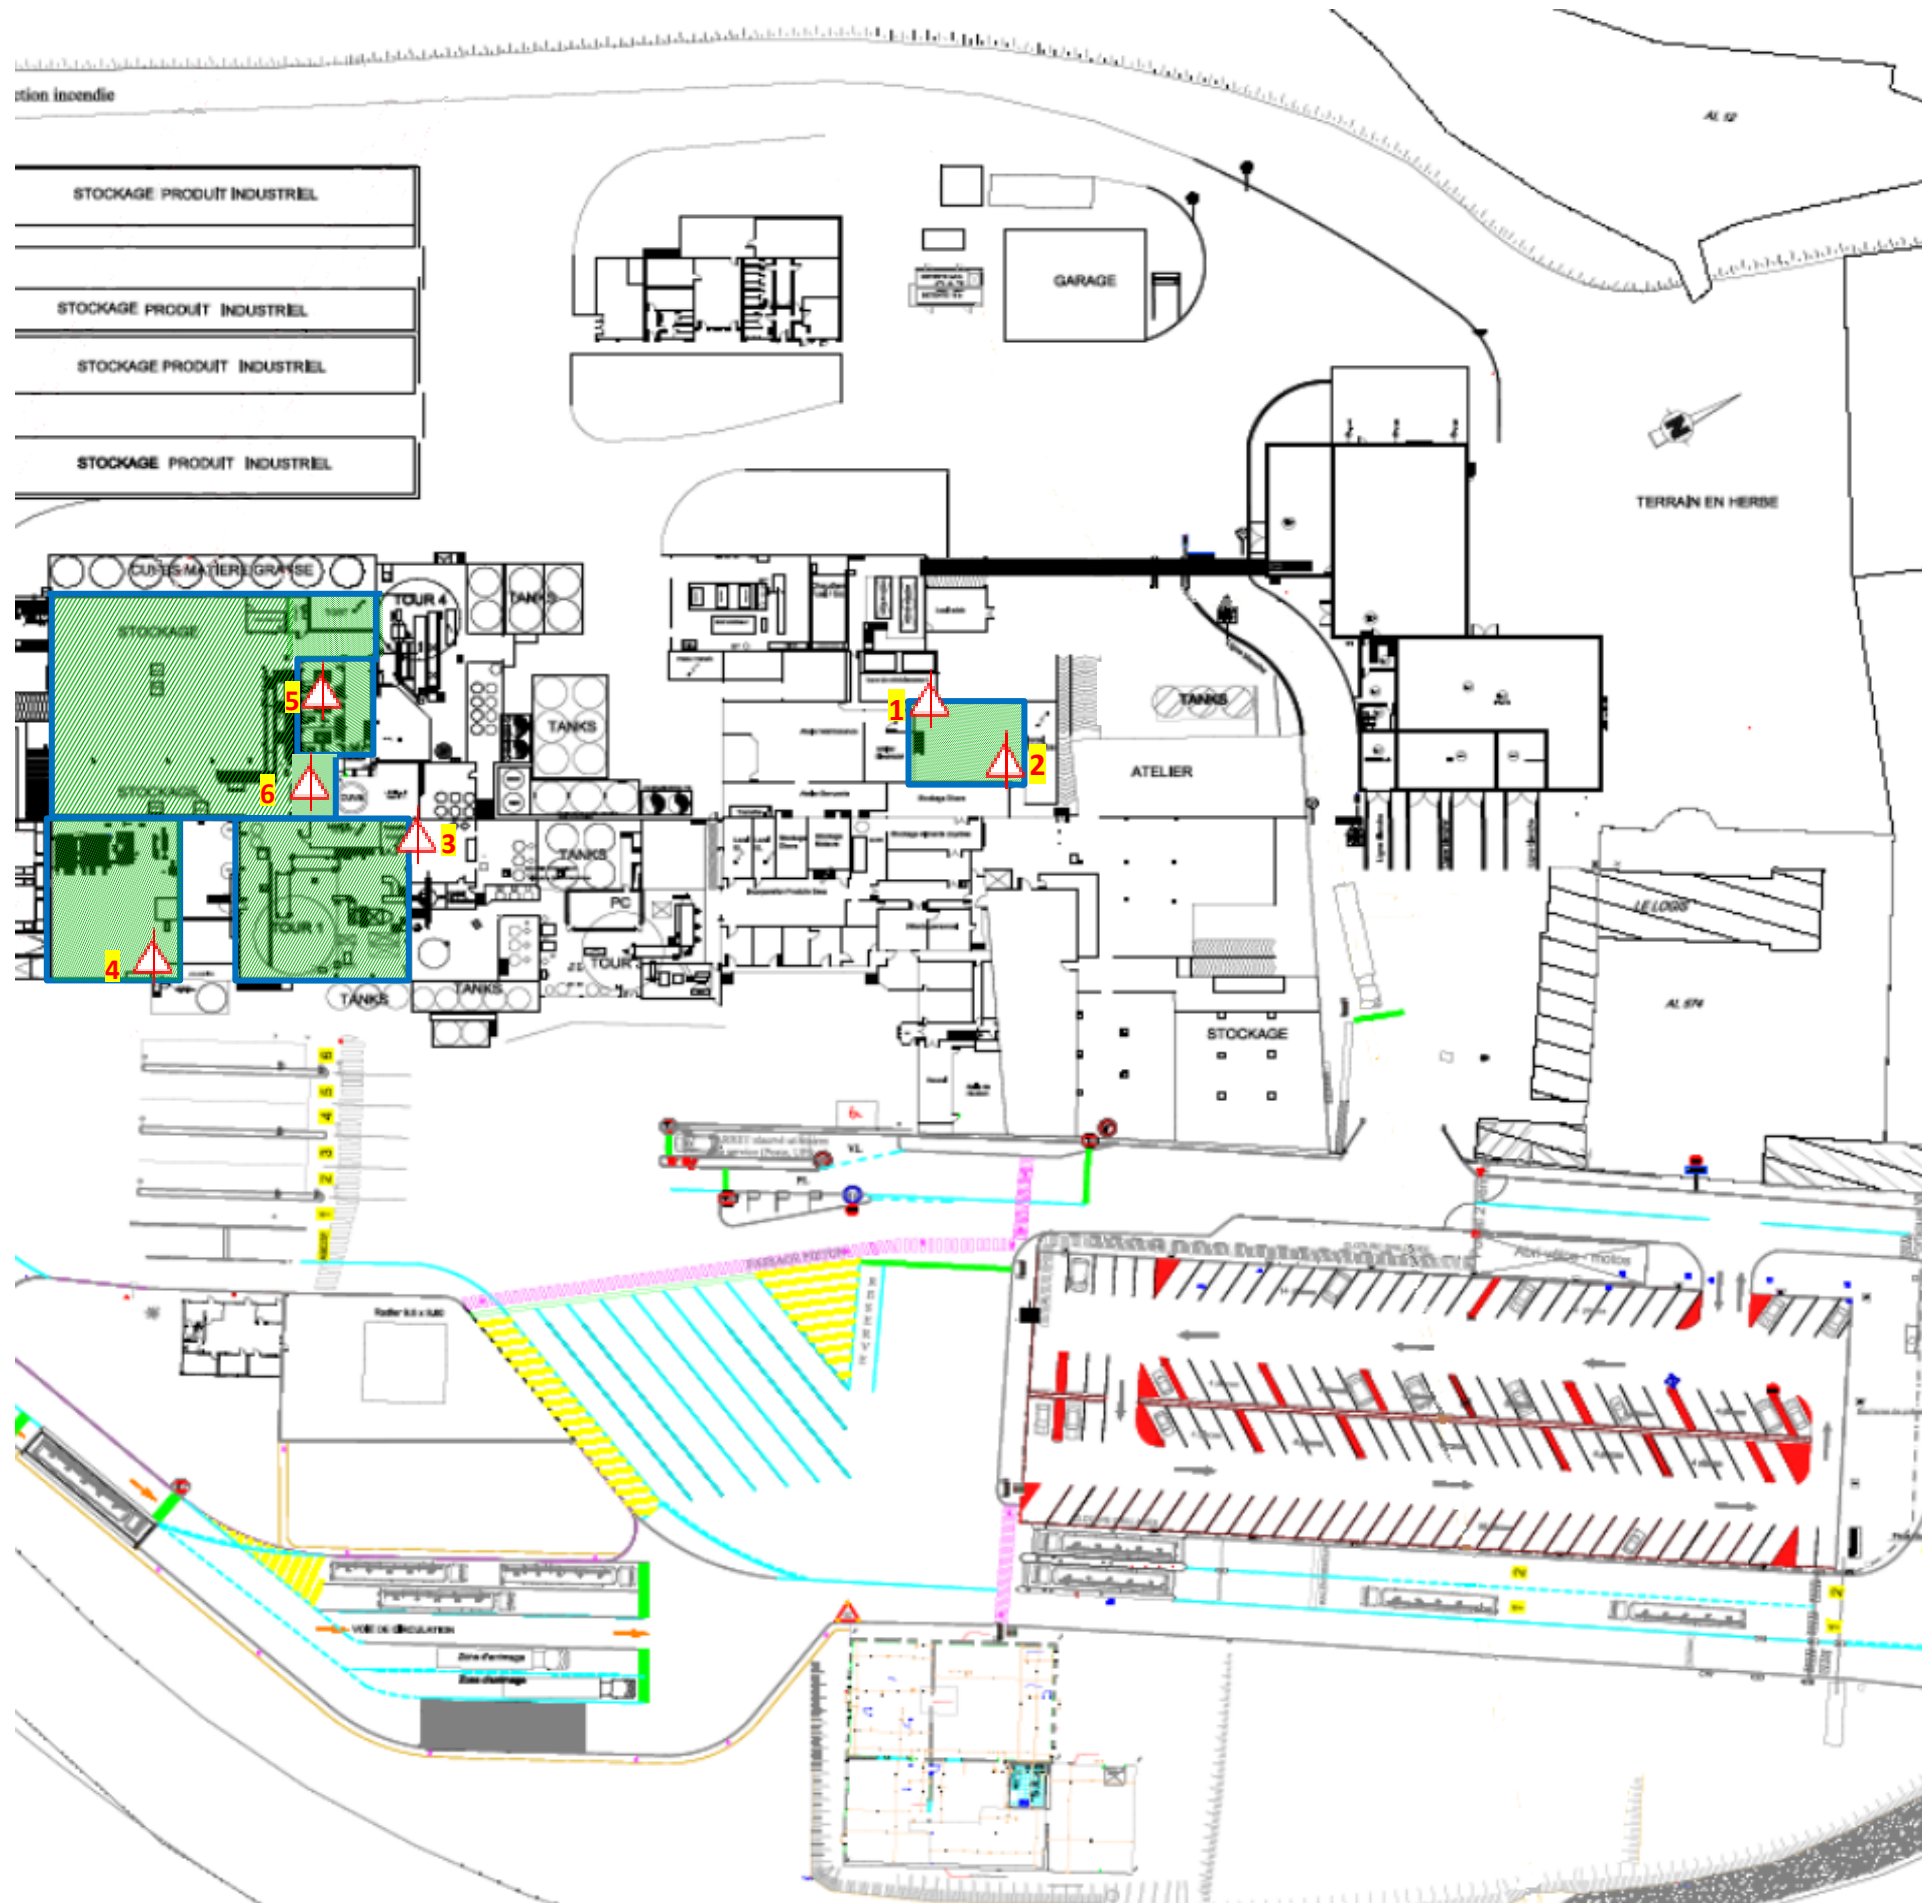

# Commandes de désenfumage zone 1

## Légende :

Commande de désenfumage

Zone de désenfumage

1

Numérotation des commandes

N°	Secteur	Localisation commande	Type de commande
1 2	Maintenance	Magasin • 2 commandes – 2 trappes	Gaz
3	Usine 1	Mur local transformateur électrique G1, D0 • 1 trappe	Gaz
4	Ultra-filtration	Côté porte face à la réception • 1 commande – 4 trappes	Gaz
5	Ensachage	Au dernier étage (R+5) • 2 trappes	Gaz
6	Infirmierie	Derrière le conditionnement big-bag « étiquetage » • 3 trappes	Gaz